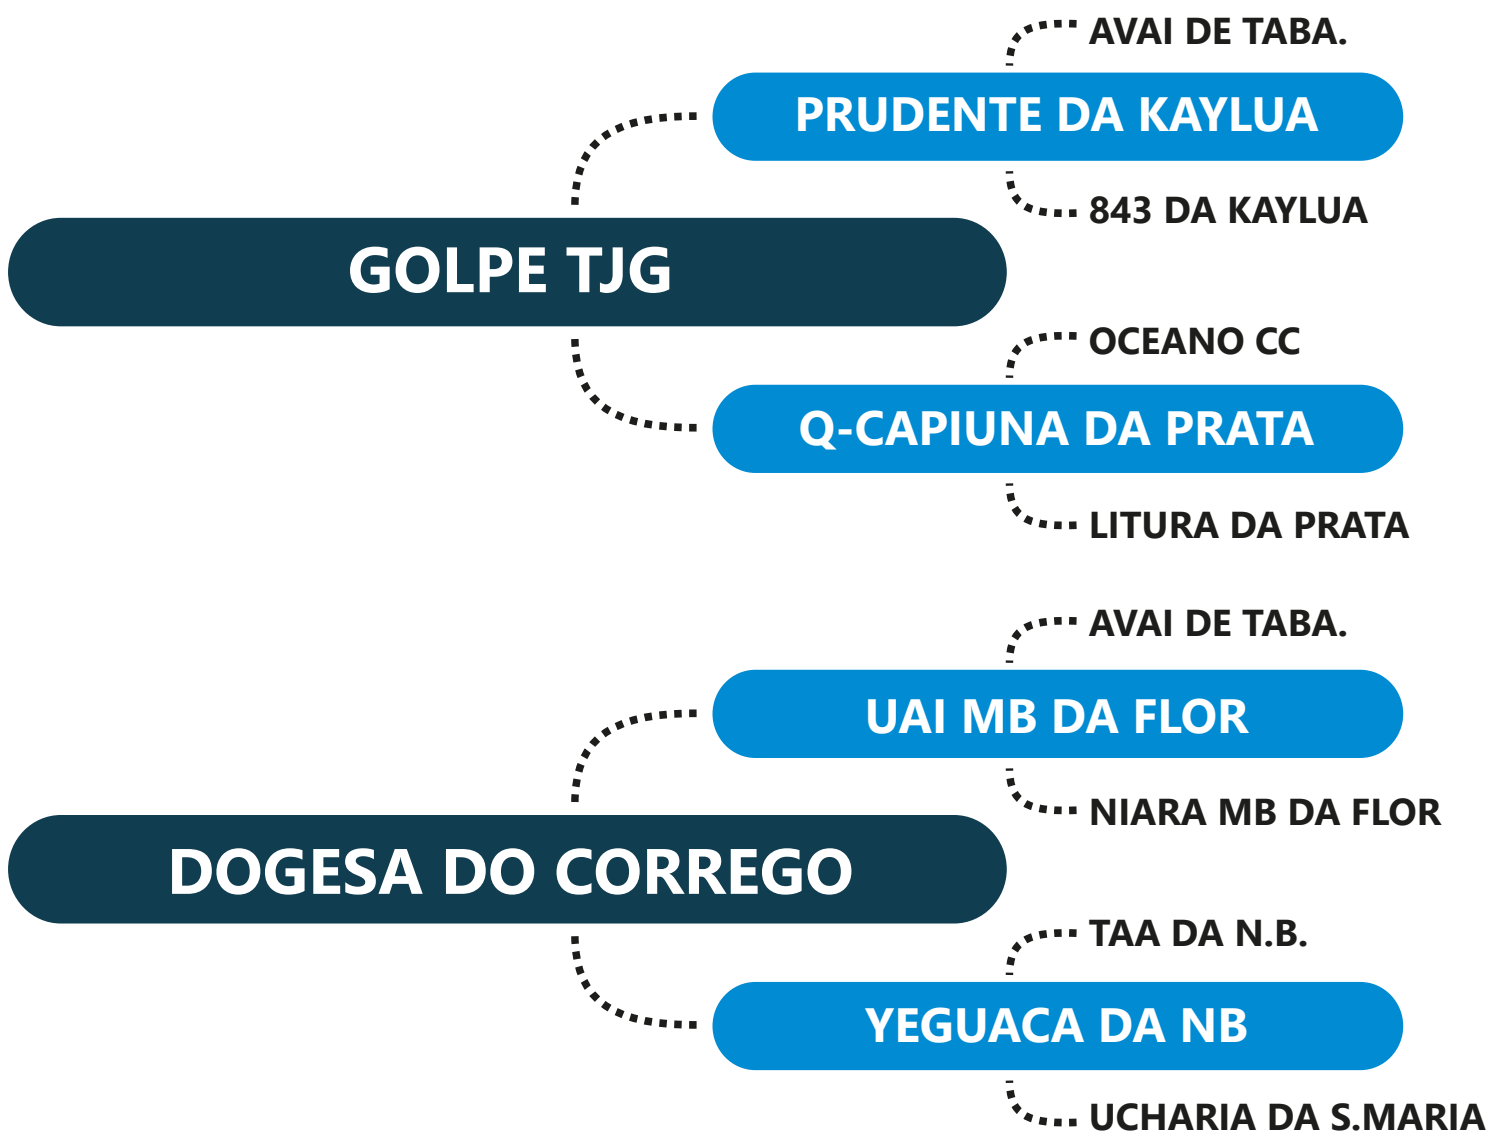

Clique na
imagem para
ver o vídeo.

81
ANOS
DE T-0

TABAPUÃ DO
CÓRREGO
E CONVIDADOS.

Tabapuã do Córrego
e Tabapuã do Macau

SEMEX
Genética Para Vida®

L O T E

104 | **AGUAPEI DO CORREGO**

RG: CSC 11904 | **NASC: 23/09/2019** | **MACHO**

iABCZ: 22.55 | **DECA: 1**

PACOTES DE 60 A 119 DOSES	PACOTES DE 120 A 299 DOSES	PACOTES COM MAIS DE 300 DOSES
R\$ 25,00 / dose	DESCONTO DE 8%	DESCONTO DE 12%

Clique na
imagem para
ver o vídeo.

TABAPUÃ DO
CÓRREGO
E CONVIDADOS.