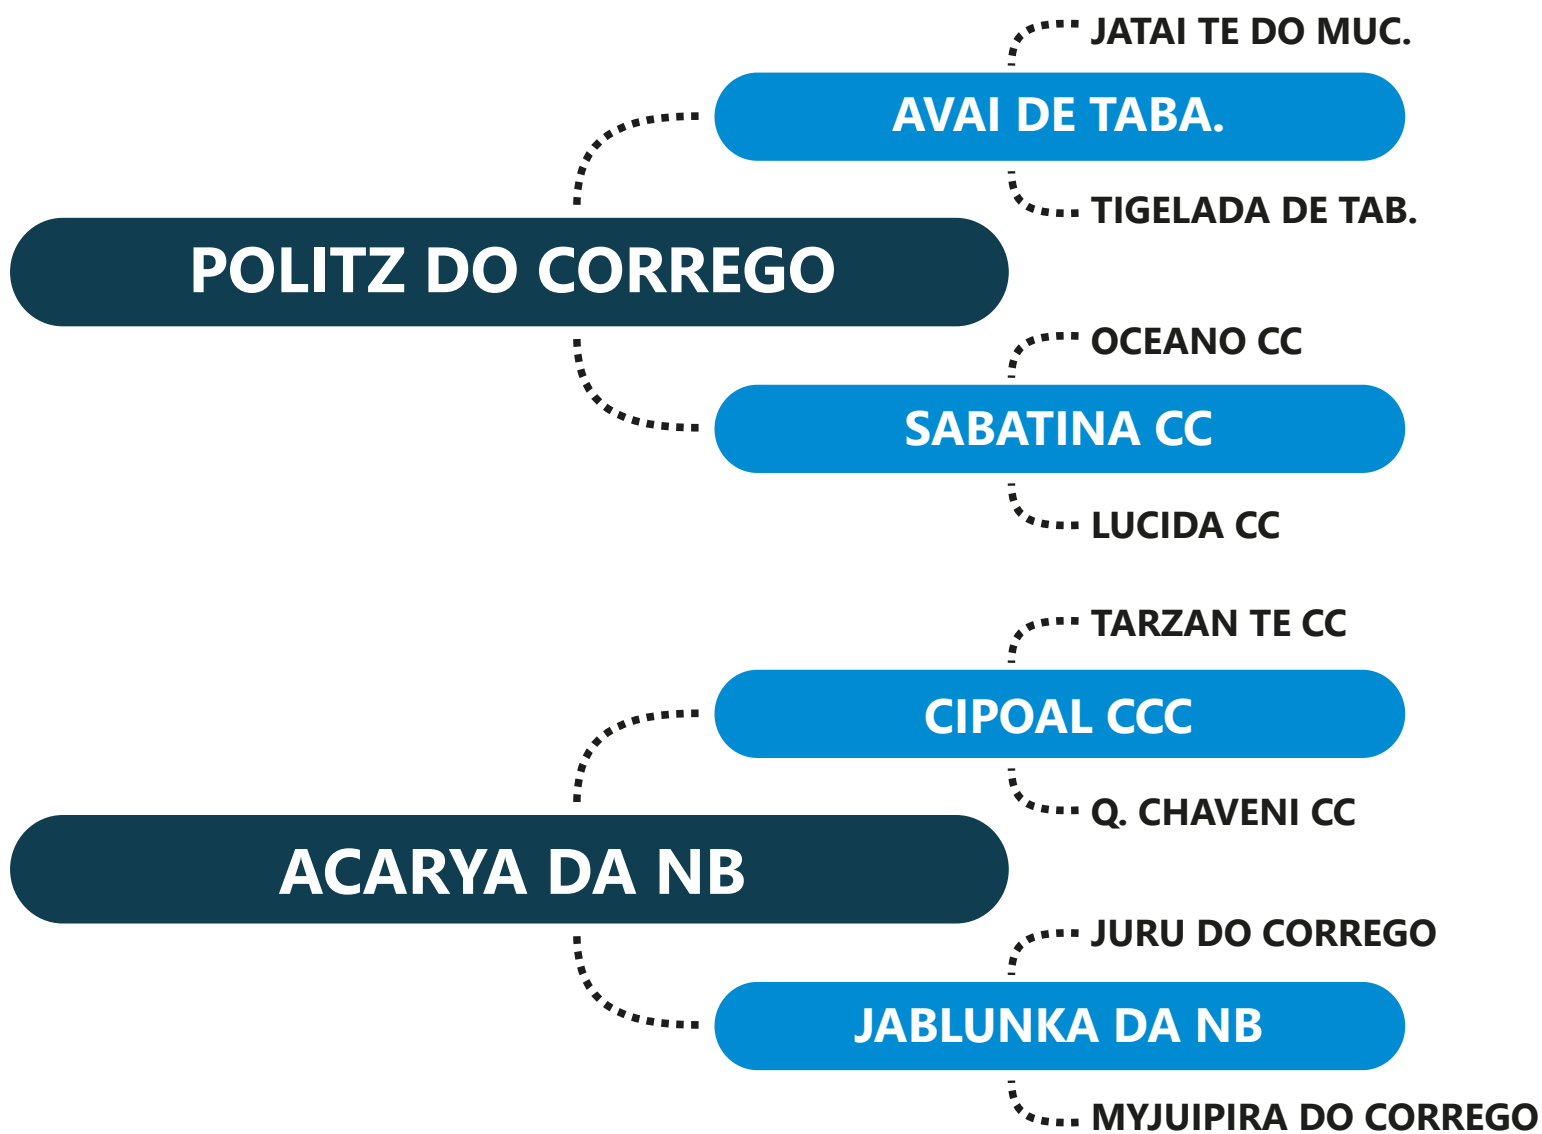

81
ANOS
DE T-0

TABAPUÃ DO
CÓRREGO
E CONVIDADOS.

**Marcelo Visovati
Vargas**

G4
Genética
de Peso

LOTE

102 | **DOURADO DO CORREGO**

RG: CSC 11667 | NASC: 25/08/2017 | MACHO

iABCZ: 10.69 | DECA: 1

PACOTES DE 60 A 119 DOSES	PACOTES DE 120 A 299 DOSES	PACOTES COM MAIS DE 300 DOSES
R$ 18,00 / dose	DESCONTO DE 8%	DESCONTO DE 12%

Clique na
imagem para
ver o vídeo.